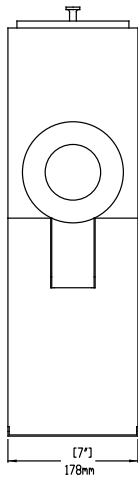

Alzado

Eléctrico

Suministro de voltaje

600656 (E810) 230 V/1N ph/50 Hz

Potencia eléctrica max.:

0.8 kW

Info

Dimensiones externas, ancho 178 mm

Dimensiones externas, fondo 356 mm

Dimensiones externas, alto 559 mm

Peso neto 17 kg

Peso del paquete 23.5 kg

Alto del paquete: 800 mm

Ancho del paquete: 320 mm

Fondo del paquete: 470 mm

Volumen del paquete 0.12 m³