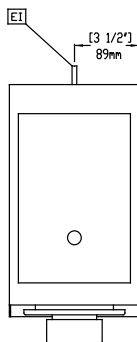

Eléctrico

Suministro de voltaje

600656 (E810) 230 V/1N ph/50 Hz

Potencia eléctrica max.:

0.8 kW

Info

Dimensiones externas, ancho 178 mm

Dimensiones externas, fondo 356 mm

Dimensiones externas, alto 559 mm

Peso neto 17 kg

Peso del paquete 23.5 kg

Alto del paquete: 800 mm

Ancho del paquete: 320 mm

Fondo del paquete: 470 mm

Volumen del paquete 0.12 m³