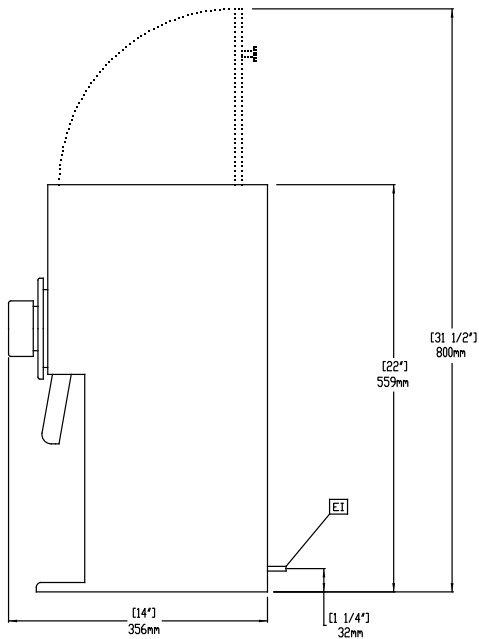

Lateral

Planta